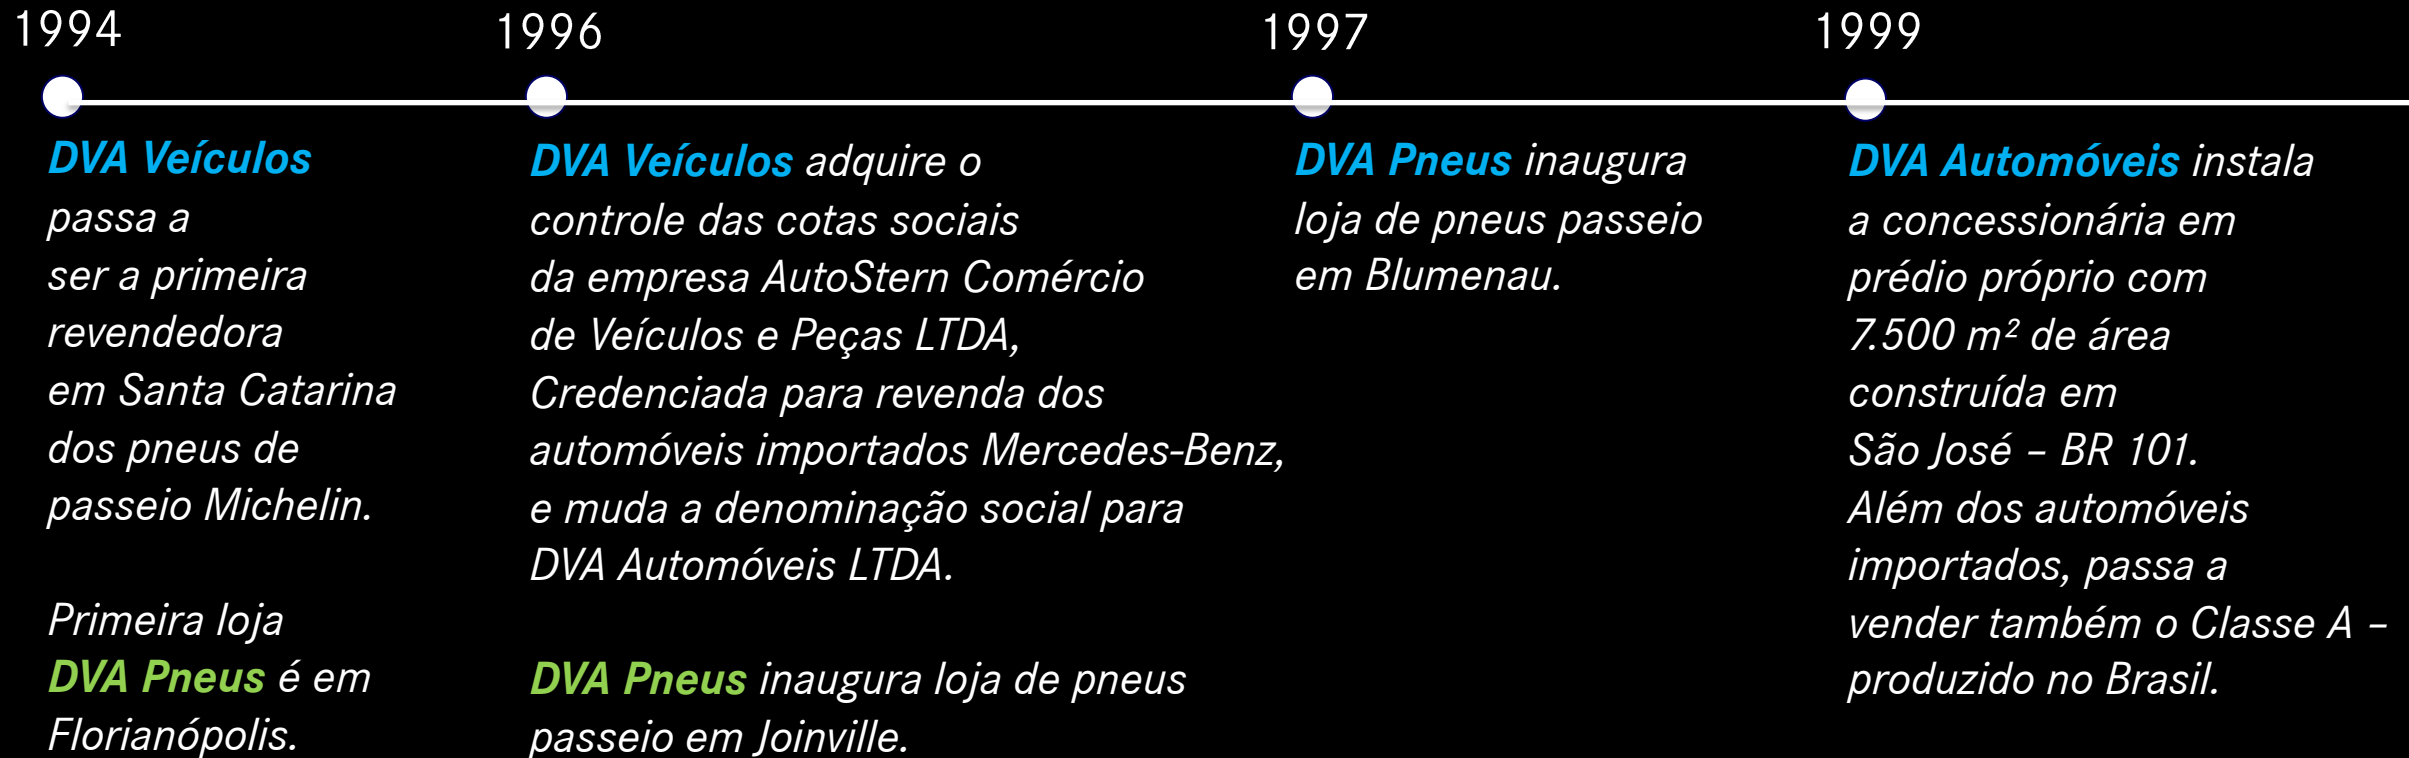

1972

DVA Veículos
Inicia as atividades com 26 funcionários.

1973

DVA Veículos
constrói sede própria na BR-101.

1977

DVA Veículos
Instala retífica de motores.

1982

DVA Veículos *inicia as atividades de revenda de pneus de carga Michelin, com serviços de montagem e desmontagem, rodízio, geometria e balanceamento.*

1989

DVA Veículos *inaugura a recapagem de pneus, Vindo posteriormente, em 2004, a ser licenciada pela Michelin neste segmento.*

Grupo DVA – Time Line

Grupo DVA – Time Line

2001

DVA Automóveis
inaugura a primeira
filial em Blumenau.